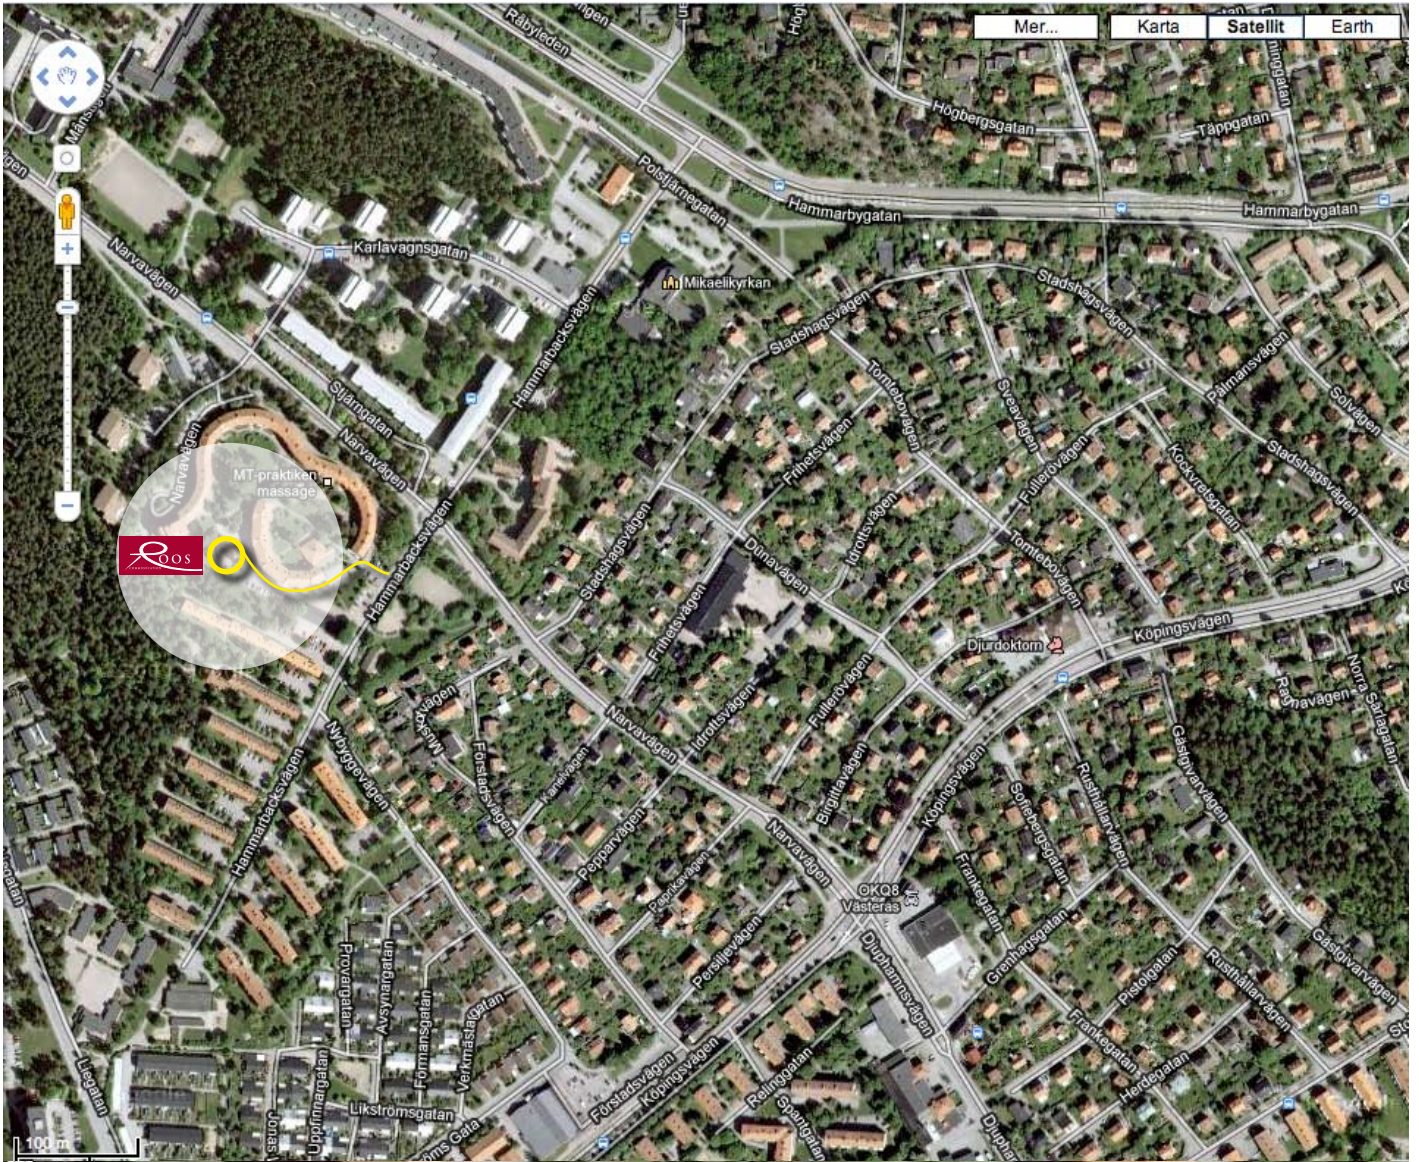

Hitta hit!

Besöksadress: Oktagonen, Krumeluren, Narvavägen 75, 724 68 Västerås. Infart från Hammarbacksvägen (Hammarby), höger vid infarten till första parkeringen, följ gul markering runt husen. Eller ring Lennart för lotsning: 0709-102002.